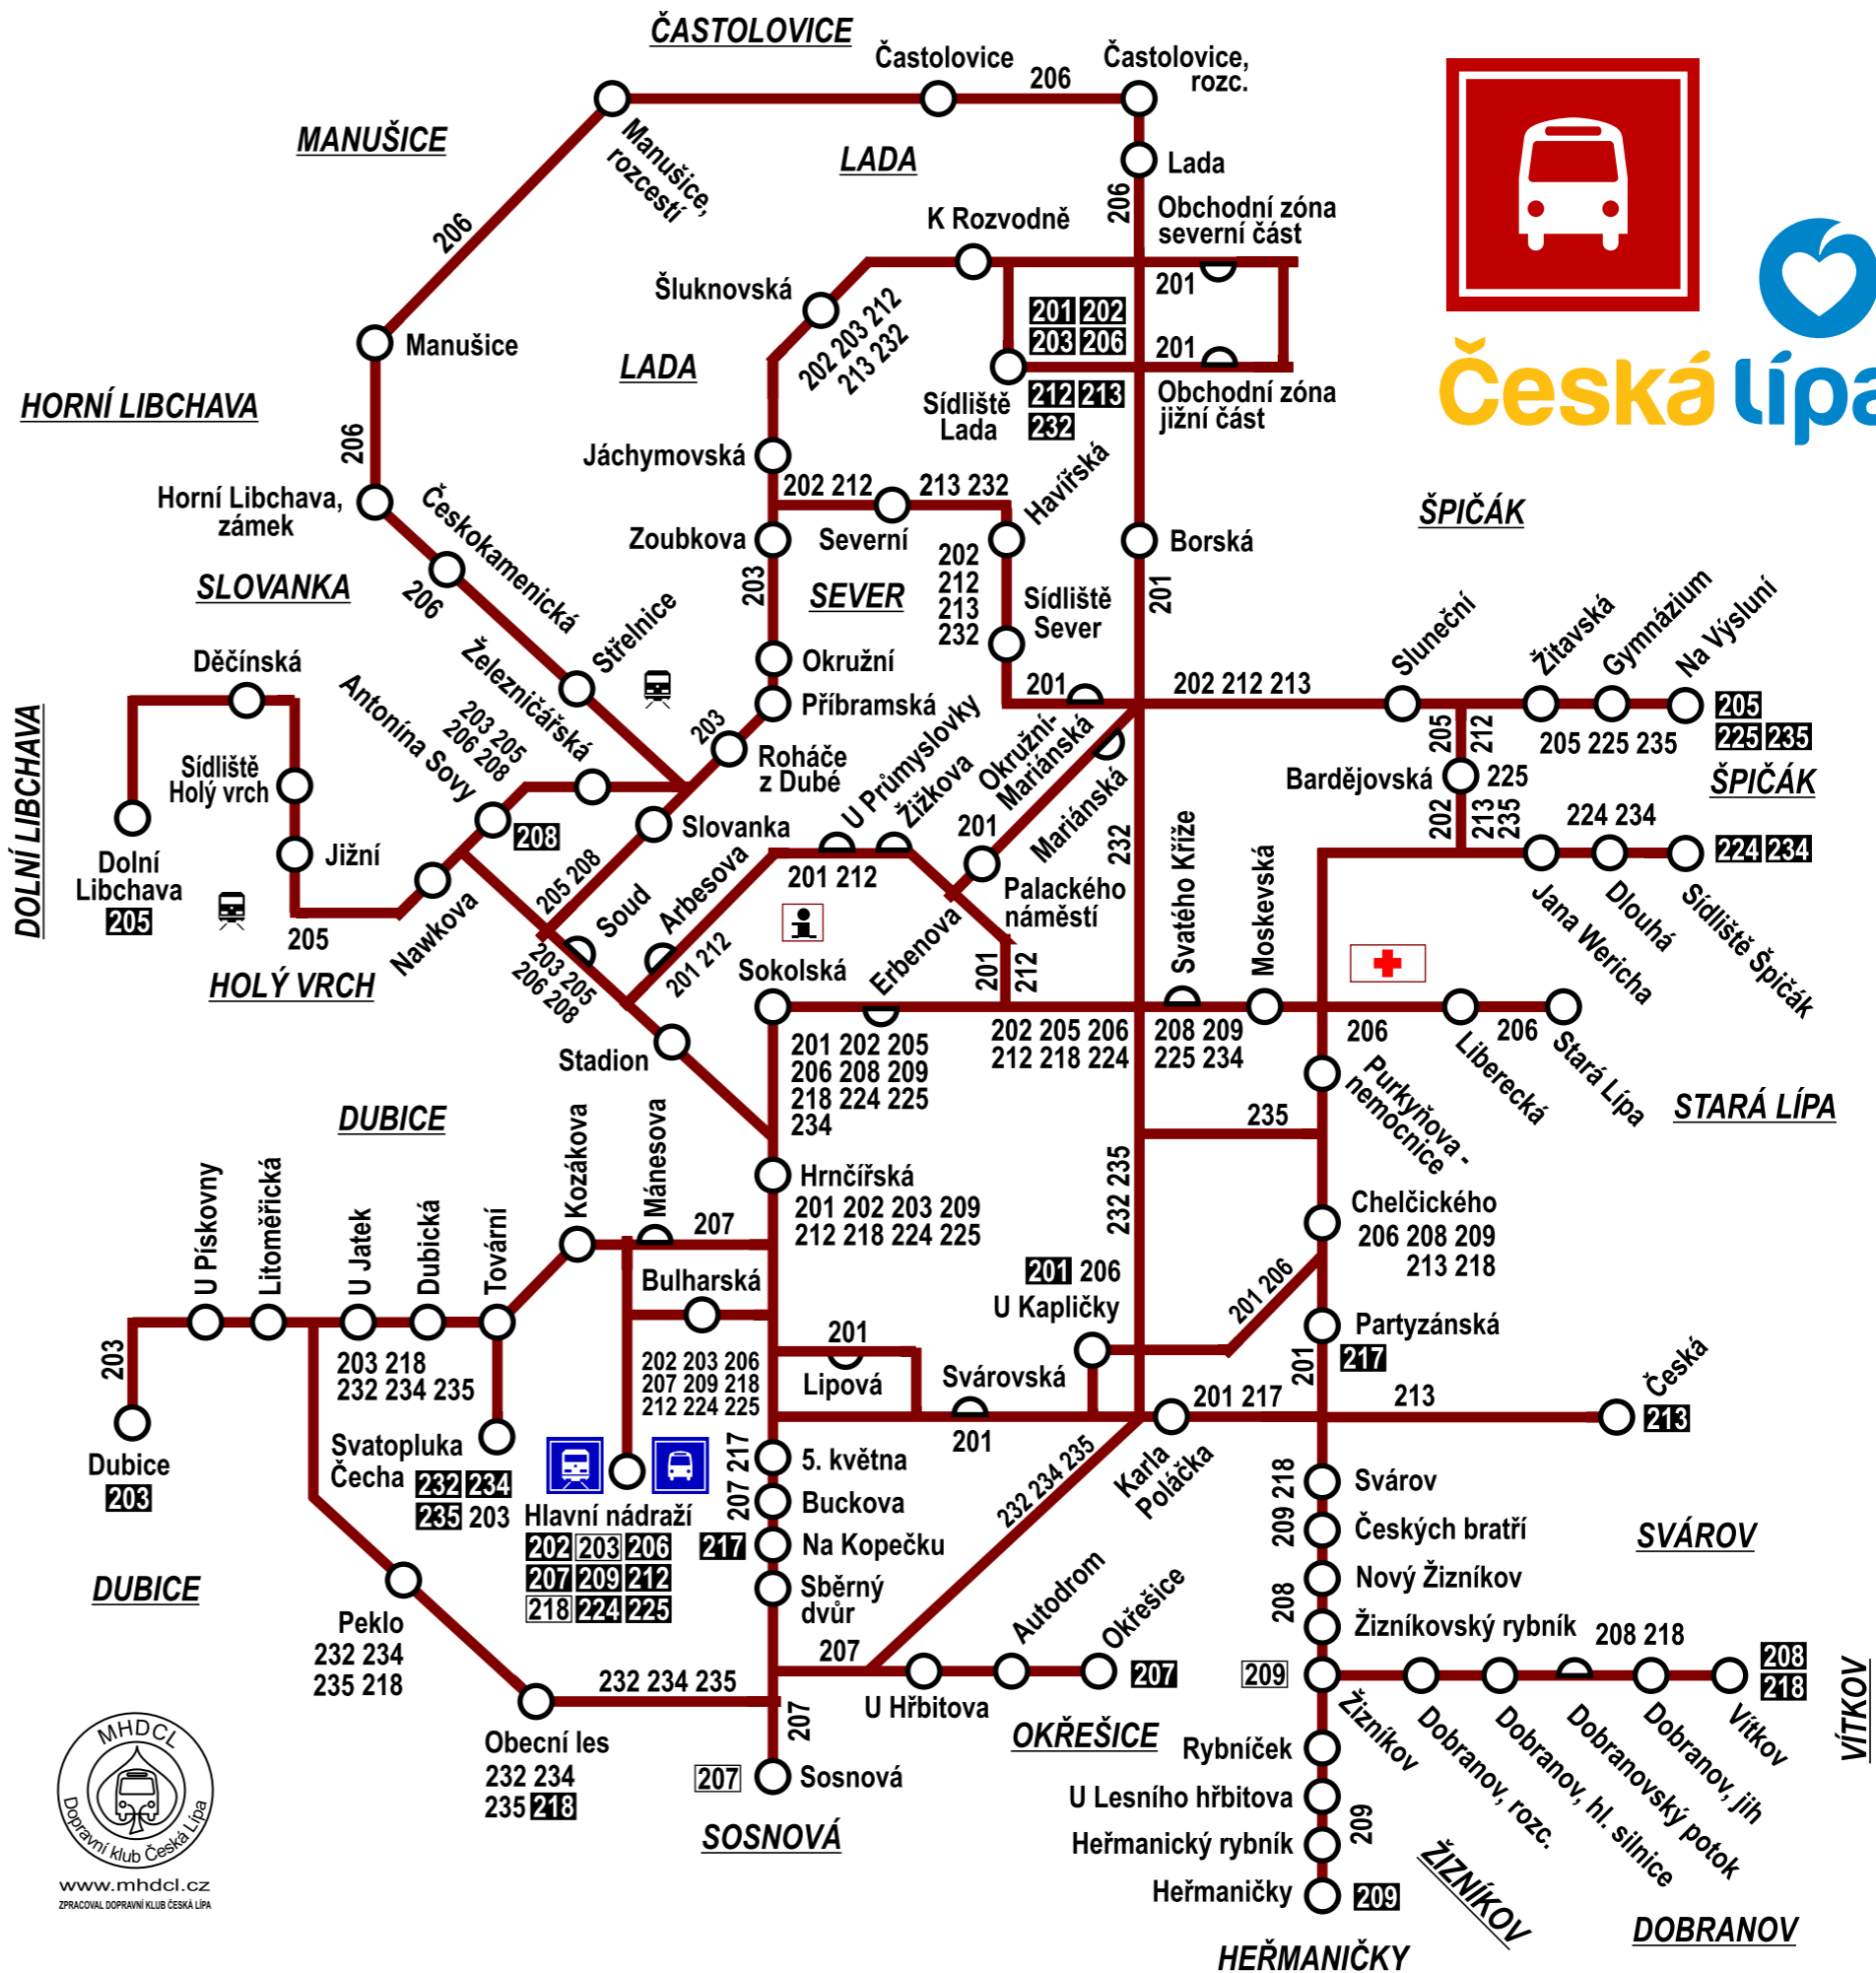

SCHÉMA SÍTĚ LINEK MHD ČESKÁ LÍPA

ÖPNV LINIENNETZPLAN, MUNICIPAL TRANSIT NETWORK MAP,
BAN DO HUONG DAN DUONG DI CONG CONG O THANH PHO,
ХОТЫН ЗАМ ТЭЭВРИЙН ГАЗРЫН ЗУРАГ, 市内公交线路图,
КАРТА ЛИНИЙ СЕТИ ГОРОДСКОГО ТРАНСПОРТА

200

LINKA HMD, ÖPNV LINIE, PUBLIC CITY TRANSIT LINE,
TUYEN AUTOBUS, ОРОН НУТГИЙН АВТОБУСНЫ ШУГАМ,
ГОРОДСКАЯ АВТОБУСНАЯ ЛИНИЯ ТРАНСПОРТА, 公交线路
KONEČNÁ STANICE, ENDHALTESTELLE, TERMINAL STATION,
TRAM CUỐI CÙNG, ЭЦЭСИЙН ЗОГСООЛ,
ПРЕДЕЛЬНАЯ СТАНЦИЯ, 主终点站

200

ALTERNATIVNÍ KONEČNÁ, ALTERNATIV ENDHALTESTELLE, ALTERNATIVE
TERMINAL STATION, LUÂN PHIÊN TRAM CUỐI CÙNG, АЛТЕРНАТИВ
ЭЦЭСИЙН ЗОГСООЛ, АЛТЕРНАТИВА ПРЕДЕЛЬНАЯ СТАНЦИЯ, 缩短的站

200

ZASTÁVKA MHD, ÖPNV HALTESTELLE, MUNICIPAL TRANSIT STOP,
TRAM DUNG XE THANH PHO, АВТОБУСНЫ ЗОГСООЛ,
ГОРОДСКАЯ ОСТАНОВКА ТРАНСПОРТИРОВКИ, 市内公交站点

HLAVNÍ NÁDRAŽÍ, HAUPTBAHNHOF, CENTRAL STATION,
BEN XE TRUNG TAM, ҮНДСЭН ГАЛТ ТЭРЭГНИЙ БУУДАЛ,
ГЛАВНЫЙ ВОКЗАЛ, 中央站

ŽELEZNIČNÍ STANICE, BAHNSTATION, RAILWAY STOP,
TRAM DUONG XE LUA, ГАЛТ ТЭРЭГНИЙ ЗОГСООЛ,
СТАНЦИЯ ПОЕЗДА, 火车站