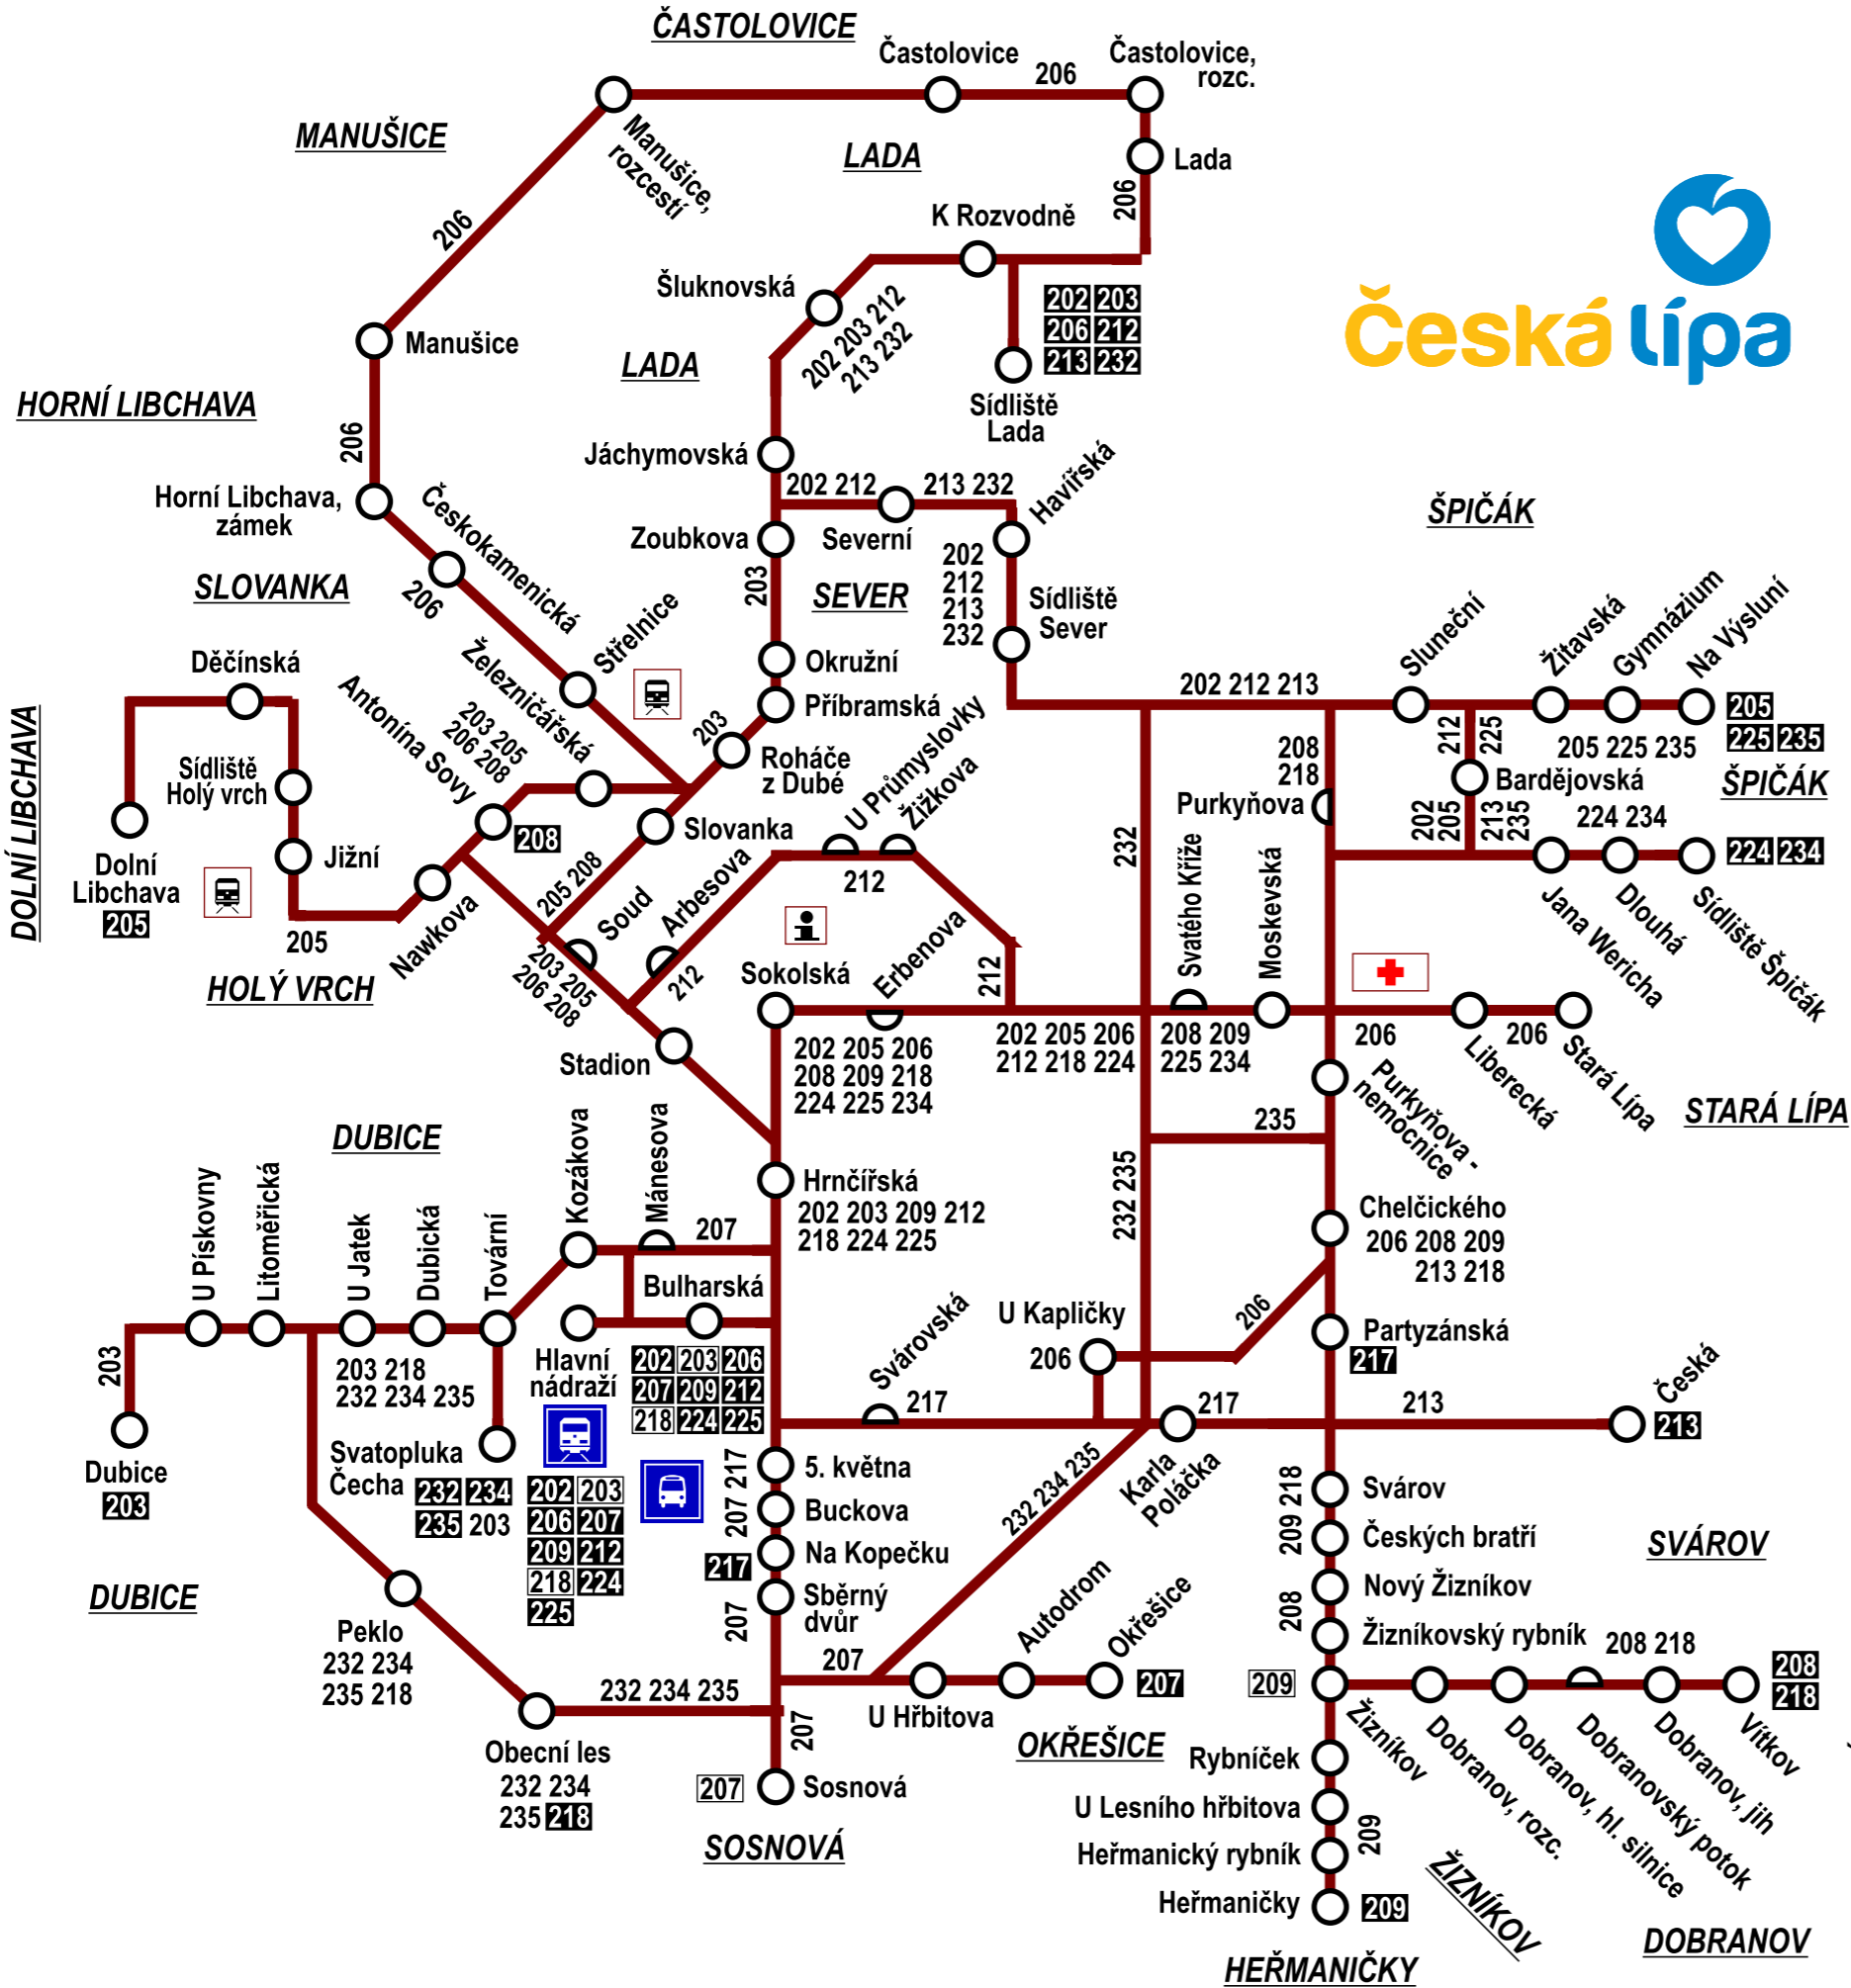

# SCHÉMA SÍTĚ LINEK MHD

- 200 LINKA MHD
- 200** KONEČNÁ STANICE
- 200** ALTERNATIVNÍ KONEČNÁ
- ZASTÁVKA MHD
- D ZASTÁVKA JEDNOSMĚRNÁ
- AUTOBUSOVÉ NÁDRAŽÍ
- HLAVNÍ NÁDRAŽÍ
- ŽELEZNIČNÍ STANICE
- NEMOCNICE
- MĚSTSKÉ CENTRUM OPUSCARD